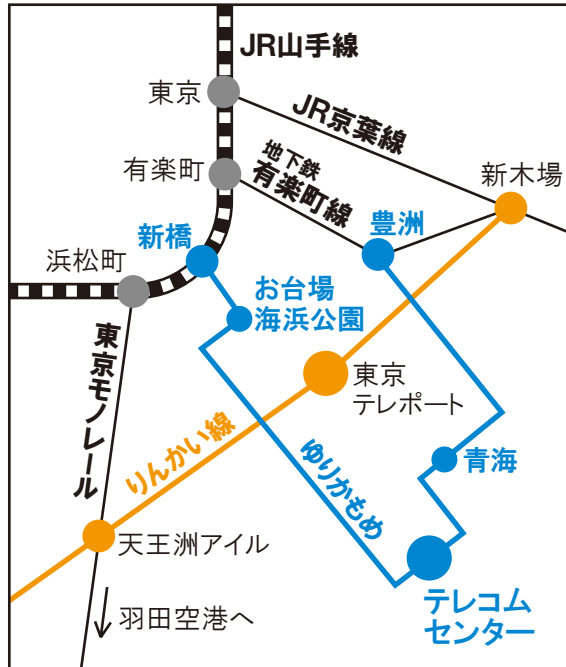

<http://unit.aist.go.jp/waterfront/>

本館 〒135-0064 東京都江東区青海 2-3-26
TEL: 03-3599-8001 (代表)

別館 〒135-0064 東京都江東区青海 2-4-7
TEL: 03-3599-8001 (代表)

広域路線図

電車のご案内

- ① 新交通ゆりかもめ「テレコムセンター」駅 徒歩3分
- ② りんかい線「東京テレポート」駅下車 徒歩15分

バスのご案内

- ① りんかい線「東京テレポート」駅 または 地下鉄東西線・大江戸線「門前仲町」駅より 都営バス 海01 乗車
- ② JR京浜東北線「大井町」駅西口より 京急バス 井30 井32 乗車
- ③ JR京浜東北線「大森」駅東口より 京急バス 森30 森40 乗車
→「テレコムセンター駅前」バス停下車 徒歩約5分

羽田空港からお越しの場合

- 空港からモノレール乗車
→「天王洲アイル」駅でりんかい線に乗り換え
→「東京テレポート駅」下車 徒歩15分

周辺地図

最寄駅
ゆりかもめ
「テレコムセンター」駅 徒歩3分
りんかい線
「東京テレポート」駅 徒歩15分