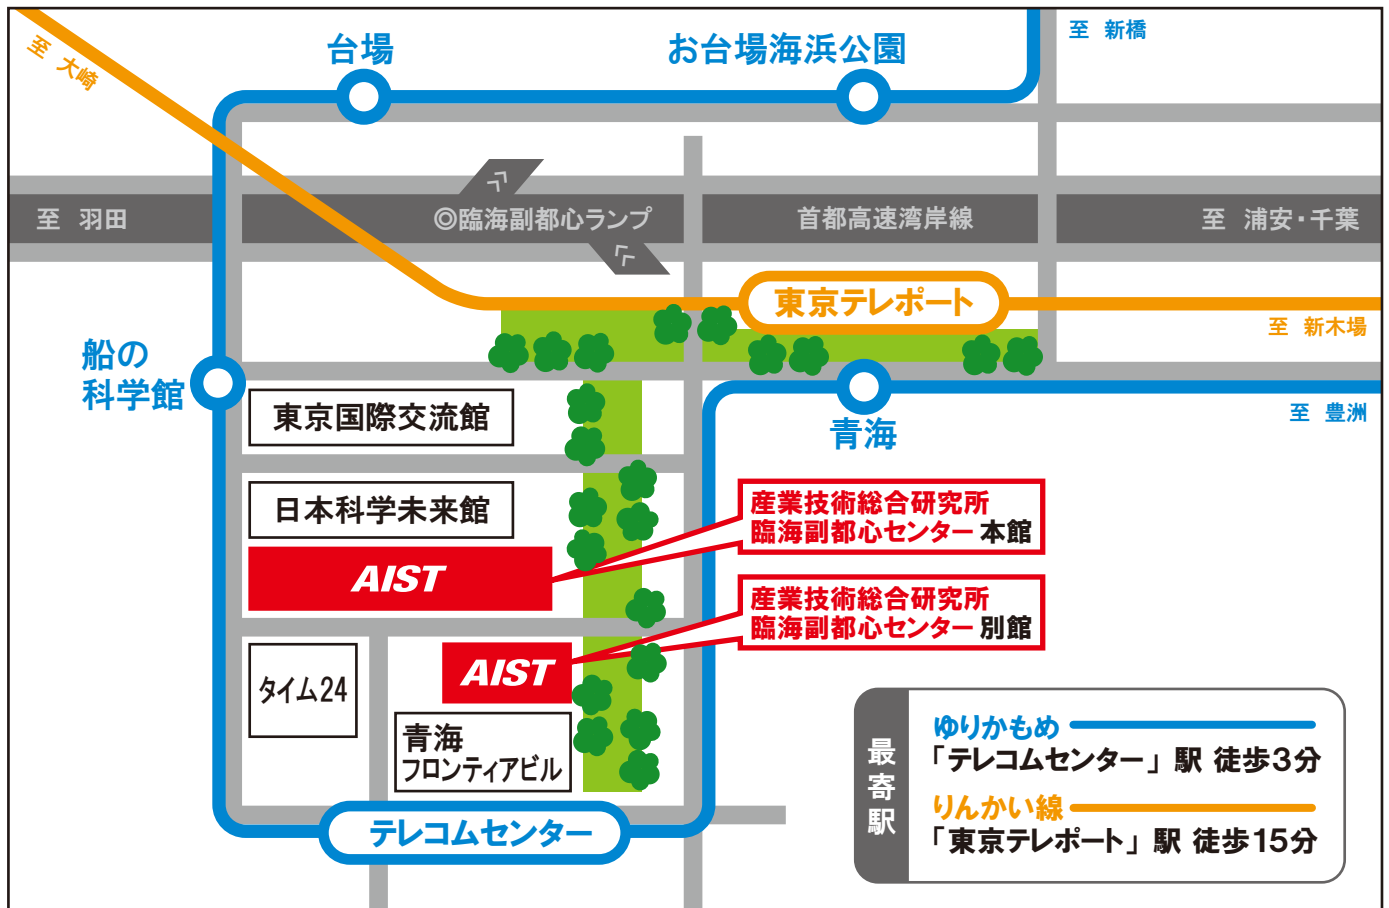

<http://unit.aist.go.jp/waterfront/>

本館 〒135-0064 東京都江東区青海 2-3-26
TEL: 03-3599-8001 (代表)

別館 〒135-0064 東京都江東区青海 2-4-7
TEL: 03-3599-8001 (代表)

広域路線図

電車のご案内

- ① 新交通ゆりかもめ「テレコムセンター」駅 徒歩3分
- ② りんかい線「東京テレポート」駅下車 徒歩15分

バスのご案内

- ① りんかい線「東京テレポート」駅 または 地下鉄東西線・大江戸線「門前仲町」駅より 都営バス 海01 乗車
- ② JR京浜東北線「大井町」駅西口より 京急バス 井30 井32 乗車
- ③ JR京浜東北線「大森」駅東口より 京急バス 森30 森40 乗車
→「テレコムセンター駅前」バス停下車 徒歩約5分

羽田空港からお越しの場合

- 空港からモノレール乗車
→「天王洲アイル」駅でりんかい線に乗り換え
→「東京テレポート駅」下車 徒歩15分

周辺地図

最寄駅
ゆりかもめ
「テレコムセンター」駅 徒歩3分
りんかい線
「東京テレポート」駅 徒歩15分