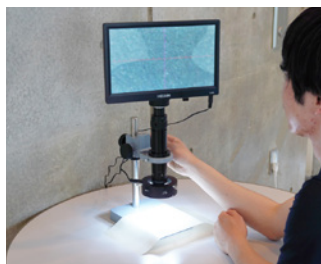

### ROCKS 東北の岩石・鉱物展 mini MINERALS

東北の岩石・鉱物が勢ぞろい!

産総研地質調査総合センターに収蔵されている東北6県産出の  
岩石・鉱物を特別に展示します。

見学  
無料

事前申込制

モニターで解説します

パロと  
ふれあおう!

産総研生まれのアザラン型  
セラピーロボットとふれあおう!

ミクロの世界を  
みてみよう!

身近なものを顕微鏡で観察すると  
どんなふうに見えるかな?

研究施設って  
どんな所?

日常生活では見ることのできない  
研究所の中をお見せします。