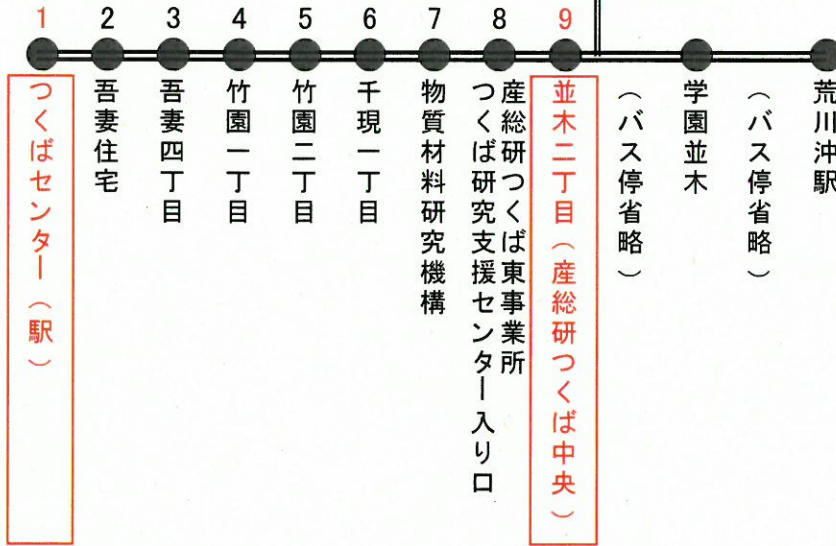

路線バス経路図

TX つくばセンター(駅) ⇒ 並木二丁目(産総研つくば中央)

行先: 荒川沖駅、学園並木、桜ニュータウン