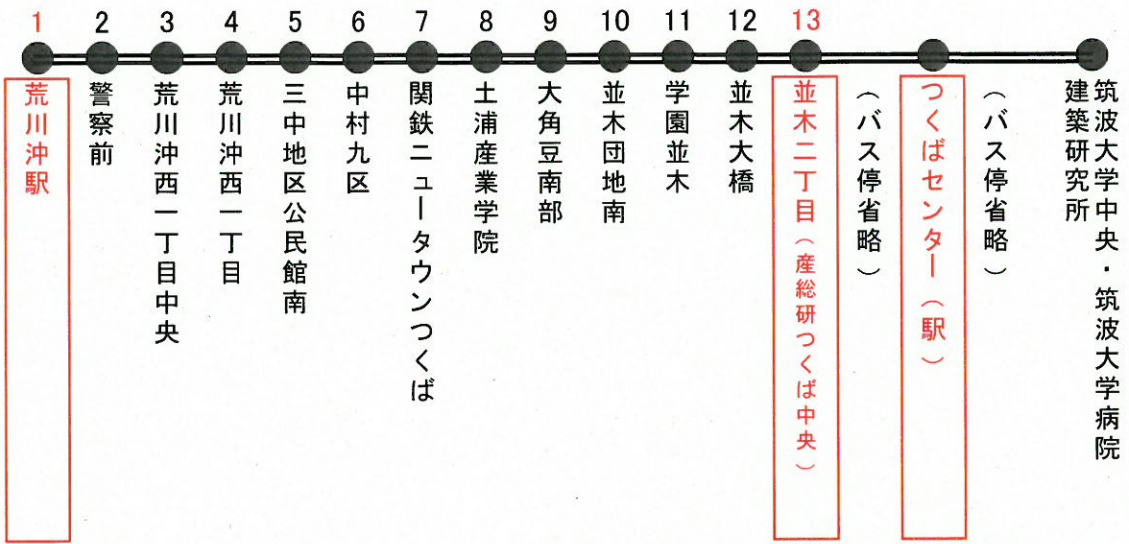

路線バス経路図

JR 荒川沖駅 ⇒ 並木二丁目(産総研つくば中央)

行先: つくばセンター、筑波大学中央、筑波大学病院、建築研究所

建築研究所行きの場合、「11 学園並木」には停車しません。