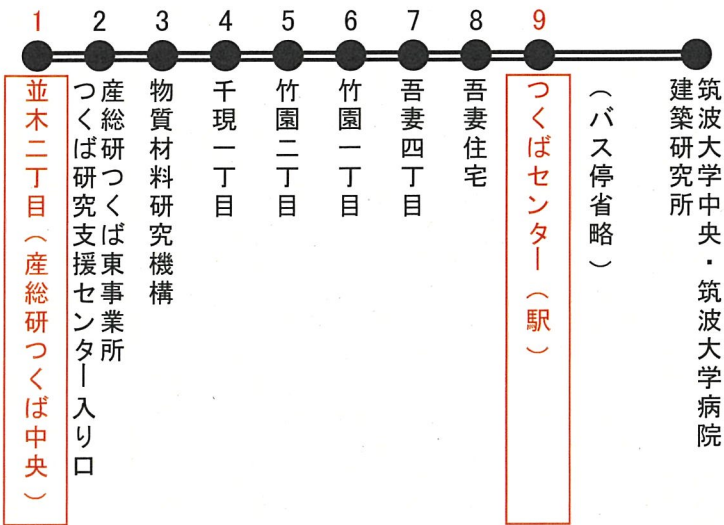

並木二丁目バス停(産総研つくば中央) → つくば駅

2021.3.13現在

バス			つくばエクスプレス		
黒:路線バス 赤:AIST連絡バス			赤:快速 緑:通勤快速 青:区間快速 黒:普通		
並木二丁目バス停 (発) 中央第一前(発)	つくば駅(着)	行き先	つくば駅(発)	北千住駅(発)	秋葉原駅(着)
18:59	19:15	つくばセンター	19:32 19:41	20:15 20:25	20:25 20:35
19:24	19:40	つくばセンター	19:49 20:01 20:03	20:39 20:35 20:45	20:49 20:46 20:56
19:44	20:00	つくばセンター	20:21	21:12	21:22
19:55	20:13	学園南循環(左回り)	20:21	21:12	21:22
20:00	20:15	つくばセンター	20:30	21:05	21:15
20:09	20:25	つくばセンター	20:38	21:21	21:31
20:24	20:40	つくばセンター	20:50 21:00 21:09 21:12	21:33 21:53 21:44 21:56	21:43 22:03 21:54 22:06
20:49	21:05	つくばセンター	21:25	22:08	22:19
21:12	21:27	つくばセンター	21:40	22:22	22:33
21:17	21:35	学園南循環(左回り)	21:52	22:34	22:45
21:42	21:57	つくばセンター	22:02 22:17	22:45 22:59	22:55 23:10
22:07	22:22	つくばセンター	22:29 22:42	23:12 23:29	23:22 23:40
22:38	22:53	つくばセンター	22:58 23:14 23:22(北)	23:40 0:02 0:09 着	23:51 0:12

交通状況により、バスは遅れることがあります。

(北)北千住止り

路線バス経路図

並木二丁目(産総研つくばセンター) ⇒ TX つくばセンター(駅)

行先:つくばセンター、筑波大学中央、筑波大学病院、建築研究所

路線バス経路図

学園南循環(左回り)で(つくばセンター)