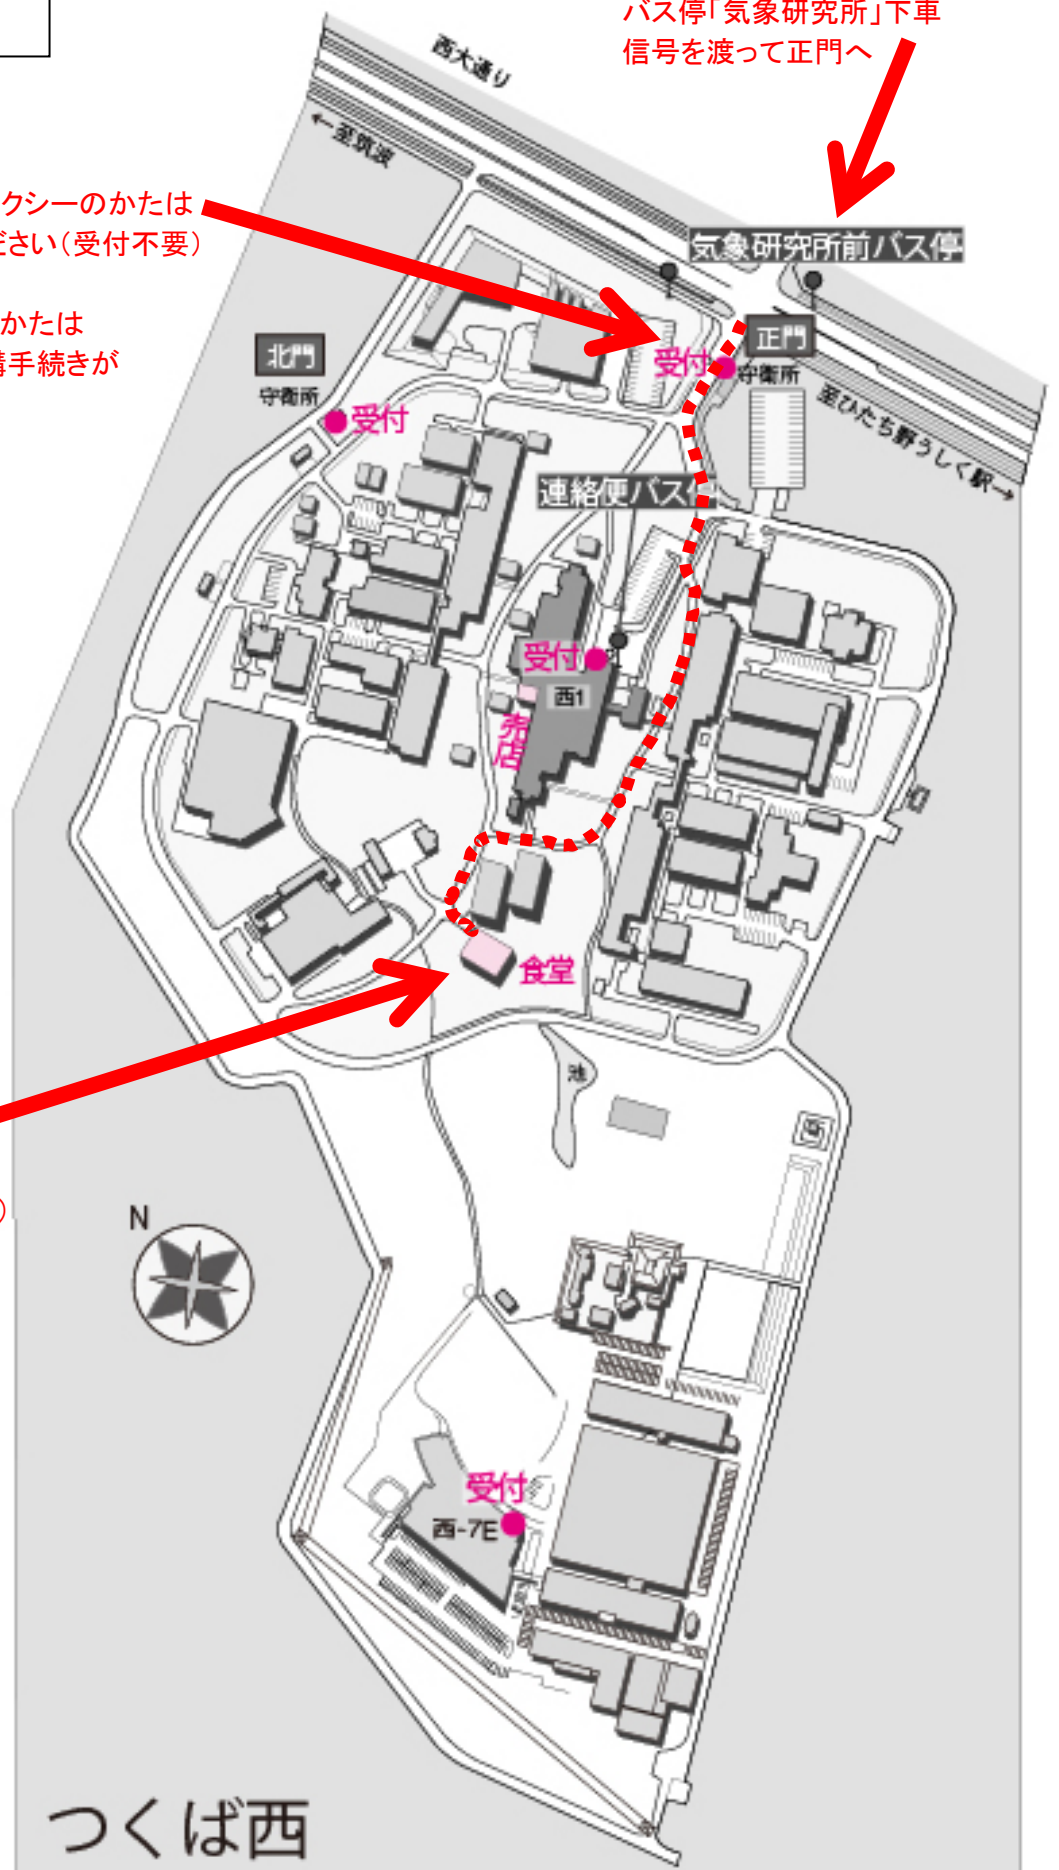

FESComm2017 会場へのアクセス

会場： 産業技術総合研究所 つくば西事業所 厚生別棟多目的室
(〒 305-8569 茨城県つくば市小野川 16-1)

産総研つくば西事業所へのアクセス

産総研 HP http://www.aist.go.jp/aist_j/guidemap/tsukuba/west/tsukuba_map_w.html にて以下のアクセス方法をご案内しています。

- つくばエクスプレス (TX) つくば駅から、路線バス または タクシー
- JR 常磐線 ひたち野うしく駅から、路線バス
- 自動車

公共交通機関

つくば駅のバス停案内

TXつくば駅 A3 出口を出て、

④番のりばから

「ひたち野うしく」または
「学園南循環【左回り】」

に乗車。

「気象研究所」下車。

所要 8~10 分、片道 250 円

西事業所 周辺地図

広域地図

西事業所 構内地図

路線バス・徒歩・タクシーのかたは
そのままお通りください(受付不要)

自動車でお越しのかたは
正門守衛所で入構手続きが
必要です

会場は
「食堂」と同じ建物内
(厚生別棟多目的室)

バス停「気象研究所」下車
信号を渡って正門へ

気象研究所前バス停

北門
守衛所

受付

正門
守衛所

連絡便バス

受付

西1
売店

食堂

受付