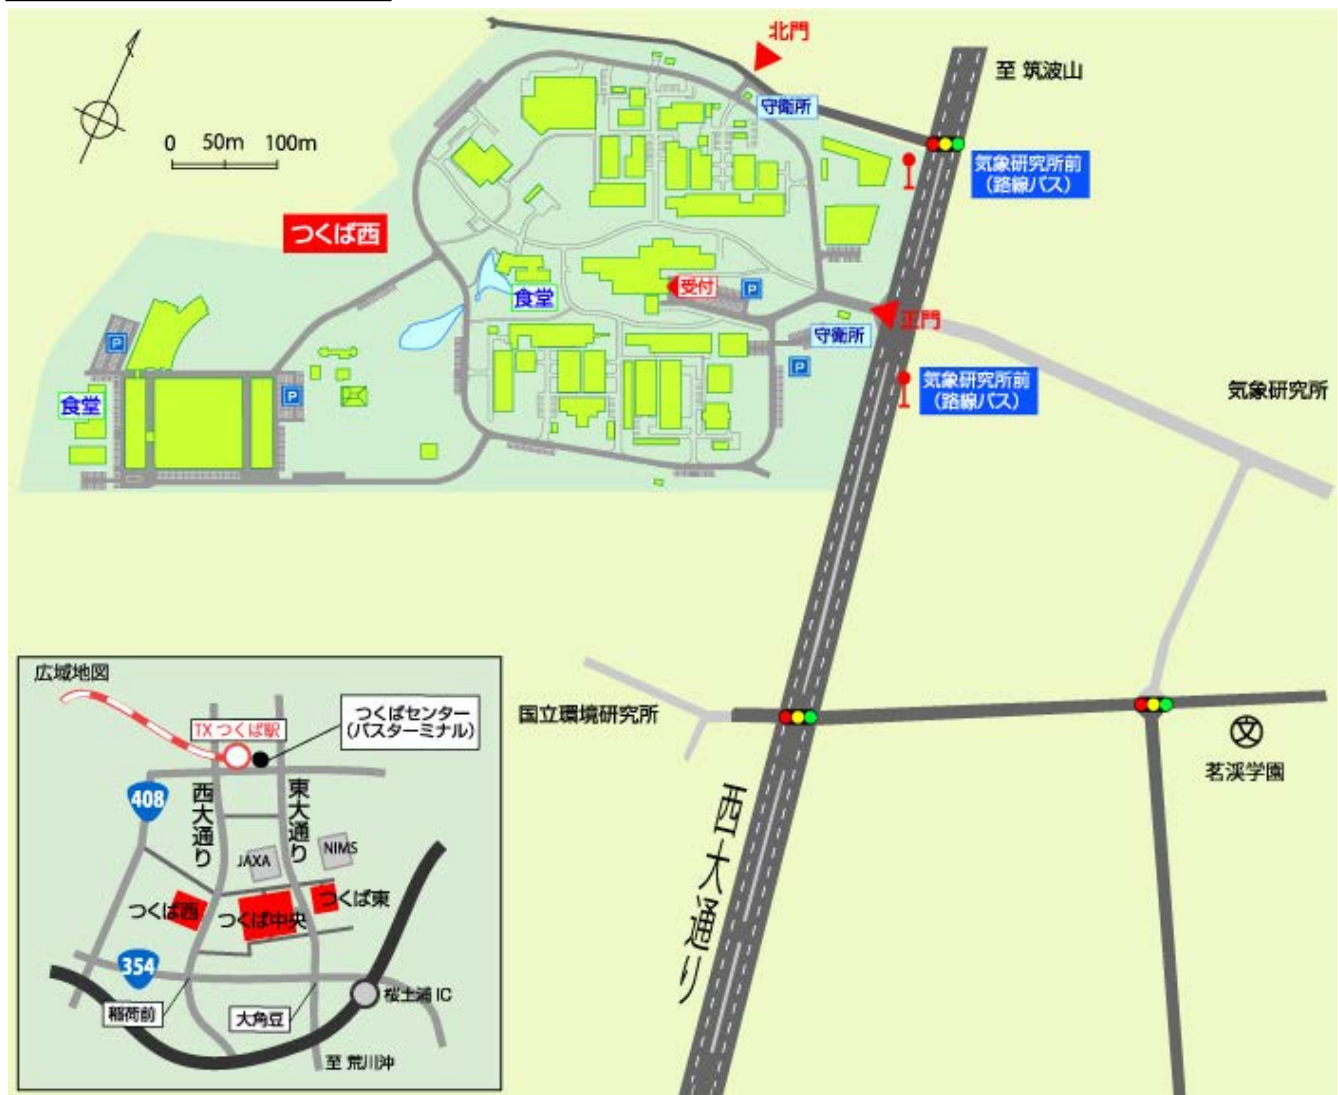

東京方面からは「つくばエクスプレス (TX) つくば駅から路線バス」がお勧めです。

つくば駅 A3 出口を出て、バスターミナル 4 番のりばから「ひたち野うしく駅行き」または「学園南循環【左回り】」に乗車、「気象研究所」下車。所要 約 10 分、片道 250 円。

西大通りを渡ると、産総研つくば西事業所の正門です。

平日は「産総研連絡便バス」も運行しています (無料)。乗車場所が異なります。

マイクロバスのため、定員に達するとご乗車になれません。

公共交通機関

つくば駅のバス停案内

TXつくば駅 A3 出口を出て、

④番のりばから

「ひたち野うしく」または
「学園南循環【左回り】」

に乗車。

「気象研究所」下車。

所要 8~10 分、片道 250 円

西事業所 周辺地図

広域地図

西事業所 構内地図

路線バス・徒歩・タクシーのかたは
そのままお通りください(受付不要)

自動車でお越しのかたは
正門守衛所で入構手続きが
必要です

会場は
「食堂」と同じ建物内
(厚生別棟多目的室)

バス停「気象研究所」下車
信号を渡って正門へ

気象研究所前バス停

西-7E

つくば西

8月25日(金) バス時刻表

路線バス

つくば駅(④番のりば) → 気象研究所

行先	ひたち野うしく駅 (東口)	学園南循環
経由地	二の宮中央 牛久栄進高校	【左回り】 二の宮児童館
系統番号	30 31 36 30A 31A 32A	CG
6	20 35 53	35
7	10 42 54	30
8	10 32 50	30
9	09 31 58	30
10	20 35 57	30
11	13 40 58	30
12	20 41 58	30
13	19 40	30
14	00 22 50	30
15	12 35 58	30
16	22 45 58	20
17	13 34 53 58	25
18	20 40	25
19	05 30 54	30
20	16 40	52
21	07 24 52	
22		