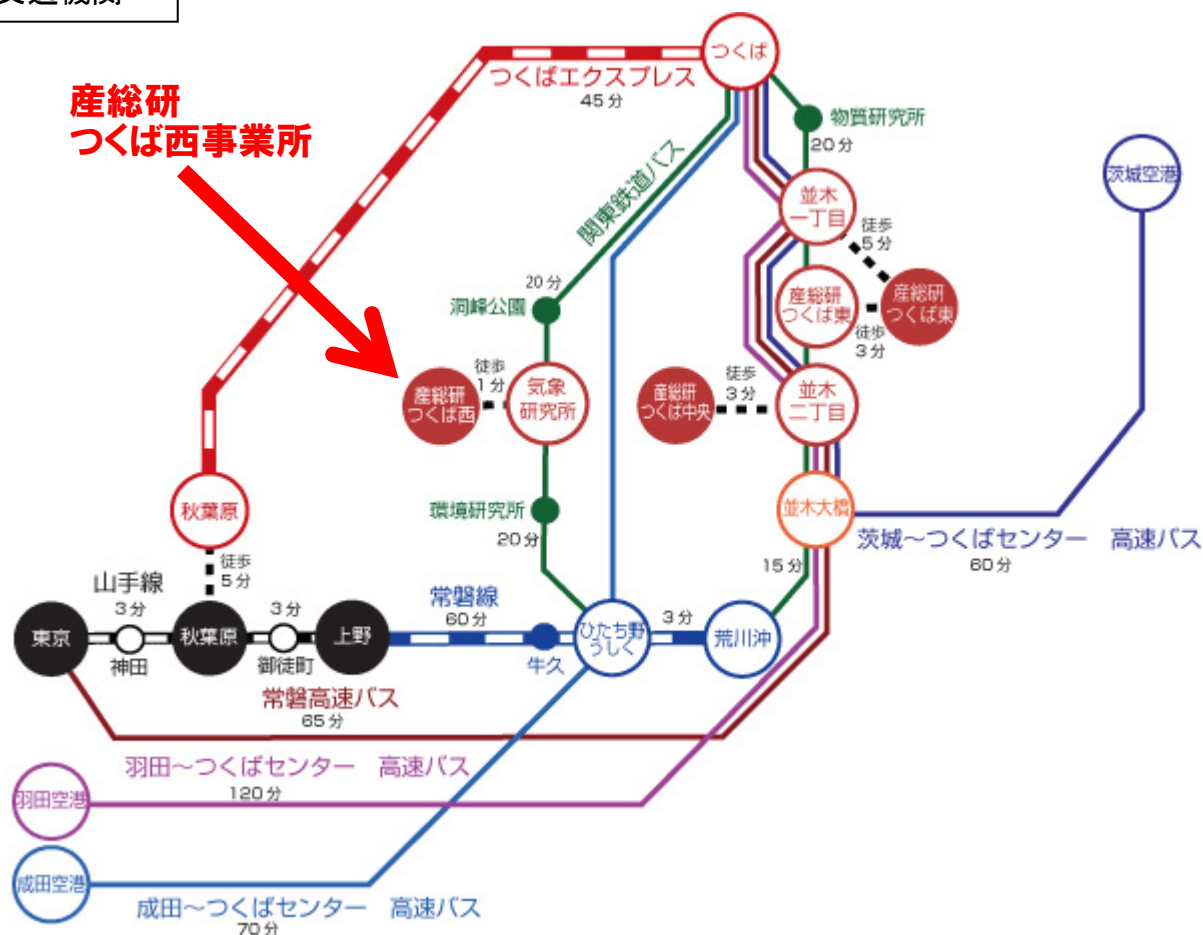

FESComm2017 会場へのアクセス

会場： 産業技術総合研究所 つくば西事業所 厚生別棟多目的室
(〒 305-8569 茨城県つくば市小野川 16-1)

産総研つくば西事業所へのアクセス

産総研 HP http://www.aist.go.jp/aist_j/guidemap/tsukuba/west/tsukuba_map_w.html にて以下のアクセス方法をご案内しています。

- つくばエクスプレス (TX) つくば駅から、路線バス または タクシー
- JR 常磐線 ひたち野うしく駅から、路線バス
- 自動車

東京方面からは「つくばエクスプレス (TX) つくば駅から路線バス」がお勧めです。

つくば駅 A3 出口を出て、バスターミナル 4 番のりばから「ひたち野うしく駅行き」または「学園南循環【左回り】」に乗車、「気象研究所」下車。所要 約 10 分、片道 250 円。

西大通りを渡ると、産総研つくば西事業所の正門です。

平日は「産総研連絡便バス」も運行しています (無料)。乗車場所が異なります。

マイクロバスのため、定員に達するとご乗車になれません。

公共交通機関

つくば駅のバス停案内

TXつくば駅 A3 出口を出て、

④番のりばから

「ひたち野うしく」または
「学園南循環【左回り】」

に乗車。

「気象研究所」下車。

所要 8~10 分、片道 250 円

西事業所 周辺地図

広域地図

西事業所 構内地図

路線バス・徒歩・タクシーのかたは
そのままお通りください(受付不要)

自動車でお越しのかたは
正門守衛所で入構手続きが
必要です

会場は
「食堂」と同じ建物内
(厚生別棟多目的室)

バス停「気象研究所」下車
信号を渡って正門へ

気象研究所前バス停