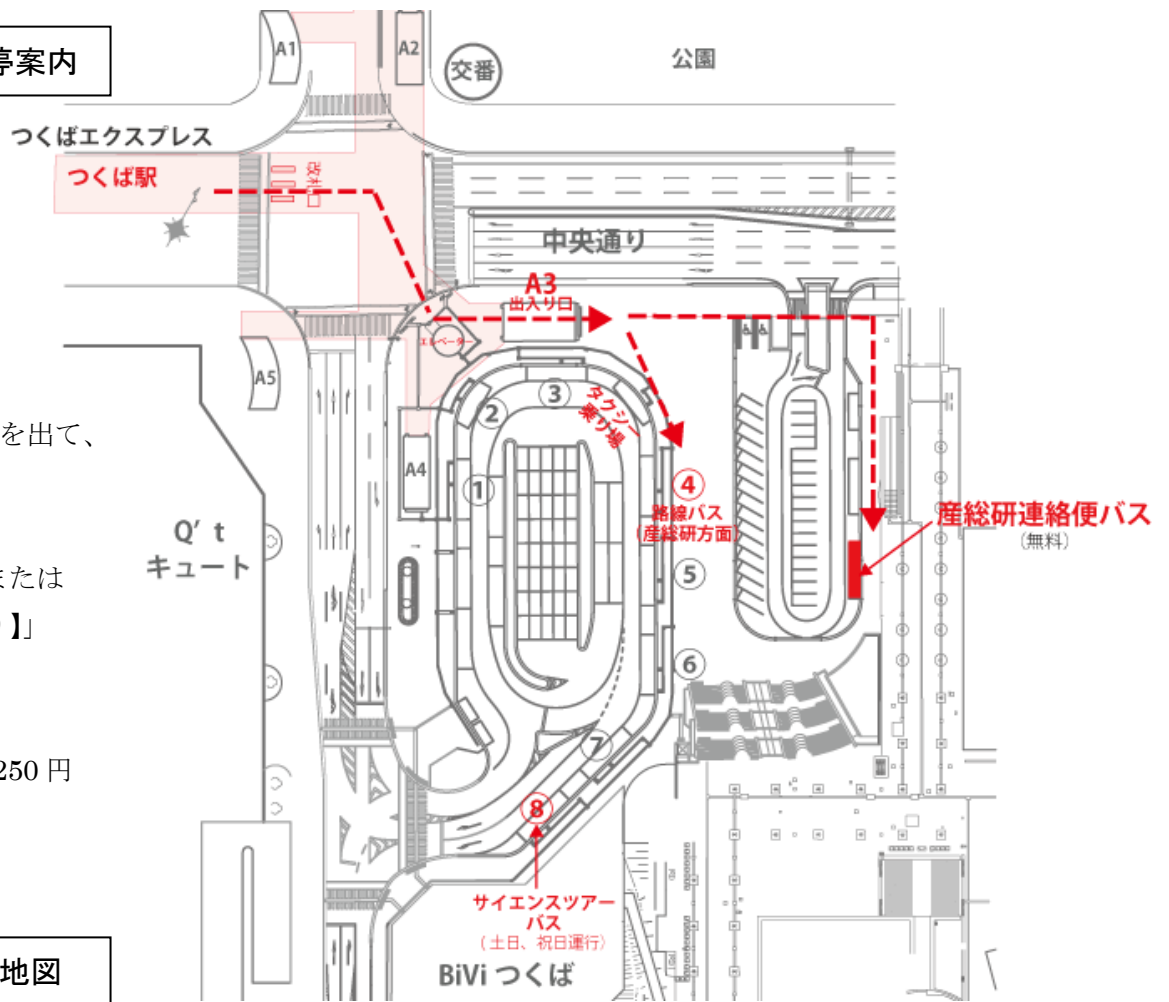

つくば駅のバス停案内