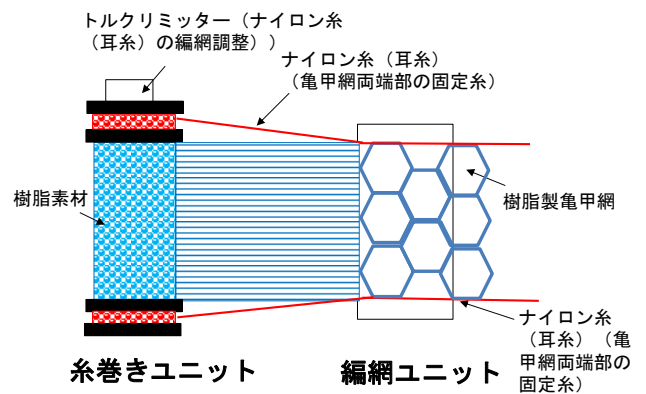

## 1. 成果品（製品）紹介

粕谷製網(株)は、樹脂100%の素材（単線）を螺旋状に成形しながら六角形に編網した樹脂製亀甲網を世界で初めて開発した。樹脂製亀甲網は従来使用されてきた金網等の耐食性、連続破断、安全性（環境負荷）、作業性（軽量）、メンテナンス等の課題を一気に解決する画期的な製品である。耐食性等の事例は以下のとおりである。

樹脂製亀甲網

陸上で30年間以上  
(海中では約20年間)

沿岸地域で約5年間  
(海中では約3年間)

## 2. 開発背景（テーマとの出会い、人との出会い等）、苦労話など

世界的な養殖生産量の増加に伴い、既製品よりも安価で丈夫な網が求められている。

既製品と比べて樹脂製亀甲網は性能面での優位性があるものの、亀甲網が1か所でも不適合が発生すると全て廃棄し、連続生産による高い不良率が発生。糸巻きユニット、編網ユニットにおいて、熟練職人を配置（トルクリミッターの手動による張力の微調整、網の良・不良判定を目視による監視）しており、人件費が生産コスト低減のボトルネックになっていた。