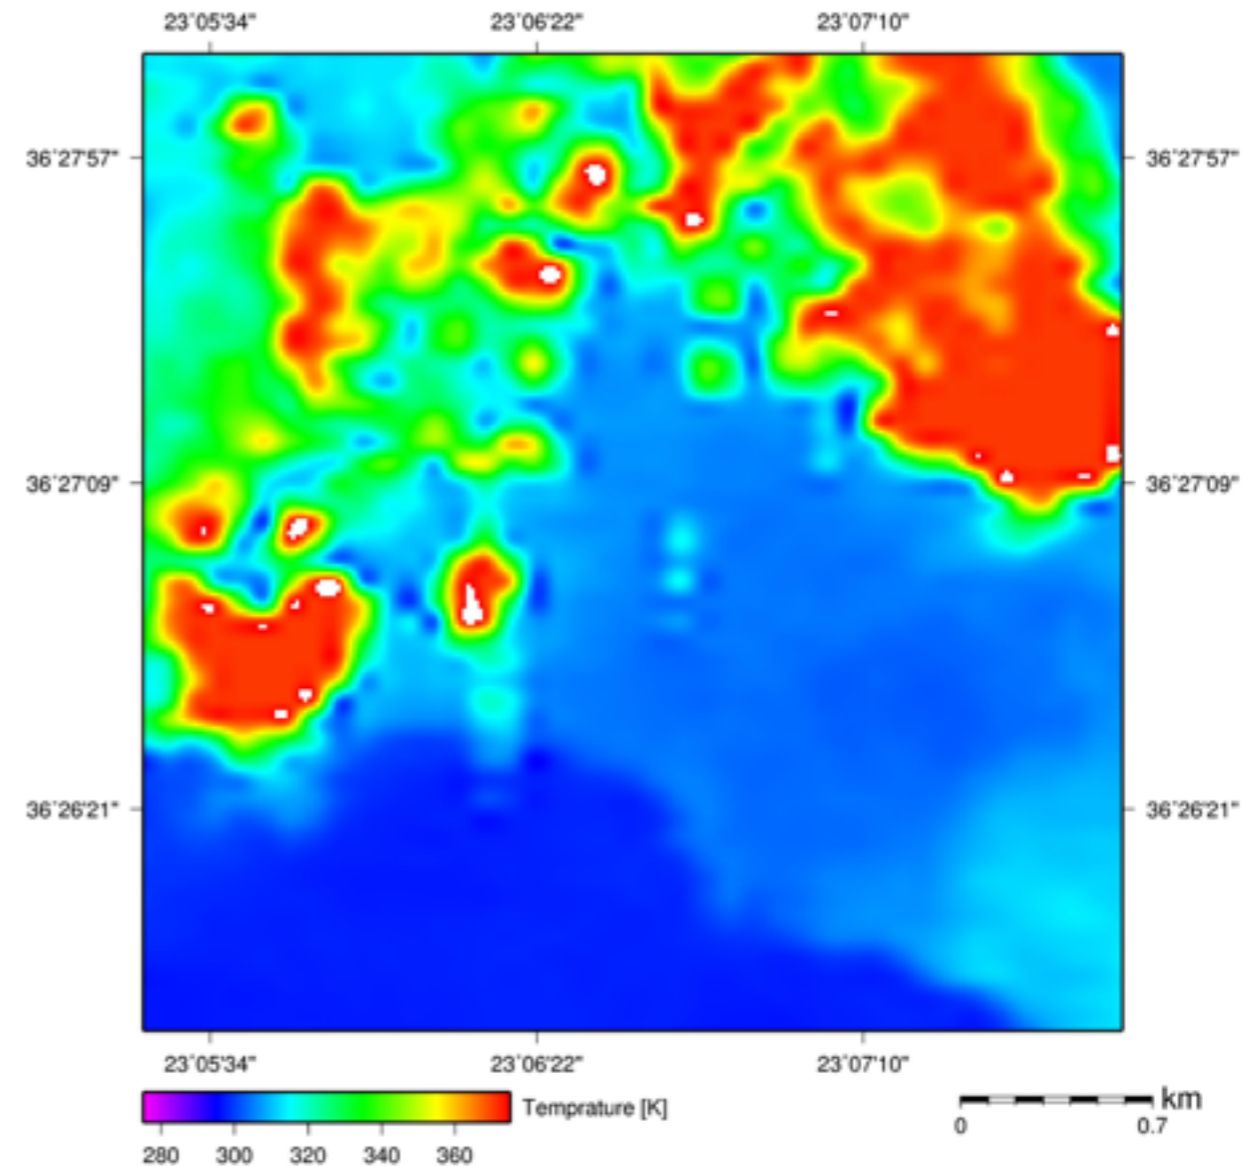

Terra衛星ASTERセンサで、2015年7月17日9時24分(UTC)に撮像した可視画像(15m解像度)

Terra衛星ASTERセンサで、2015年7月17日9時24分(UTC)に撮像した熱画像(90m解像度)

Terra衛星ASTERセンサで、2015年7月17日9時24分(UTC)に撮像した可視画像(15m解像度)

Terra衛星ASTERセンサで、2015年7月17日9時24分(UTC)に撮像した熱画像(90m解像度)