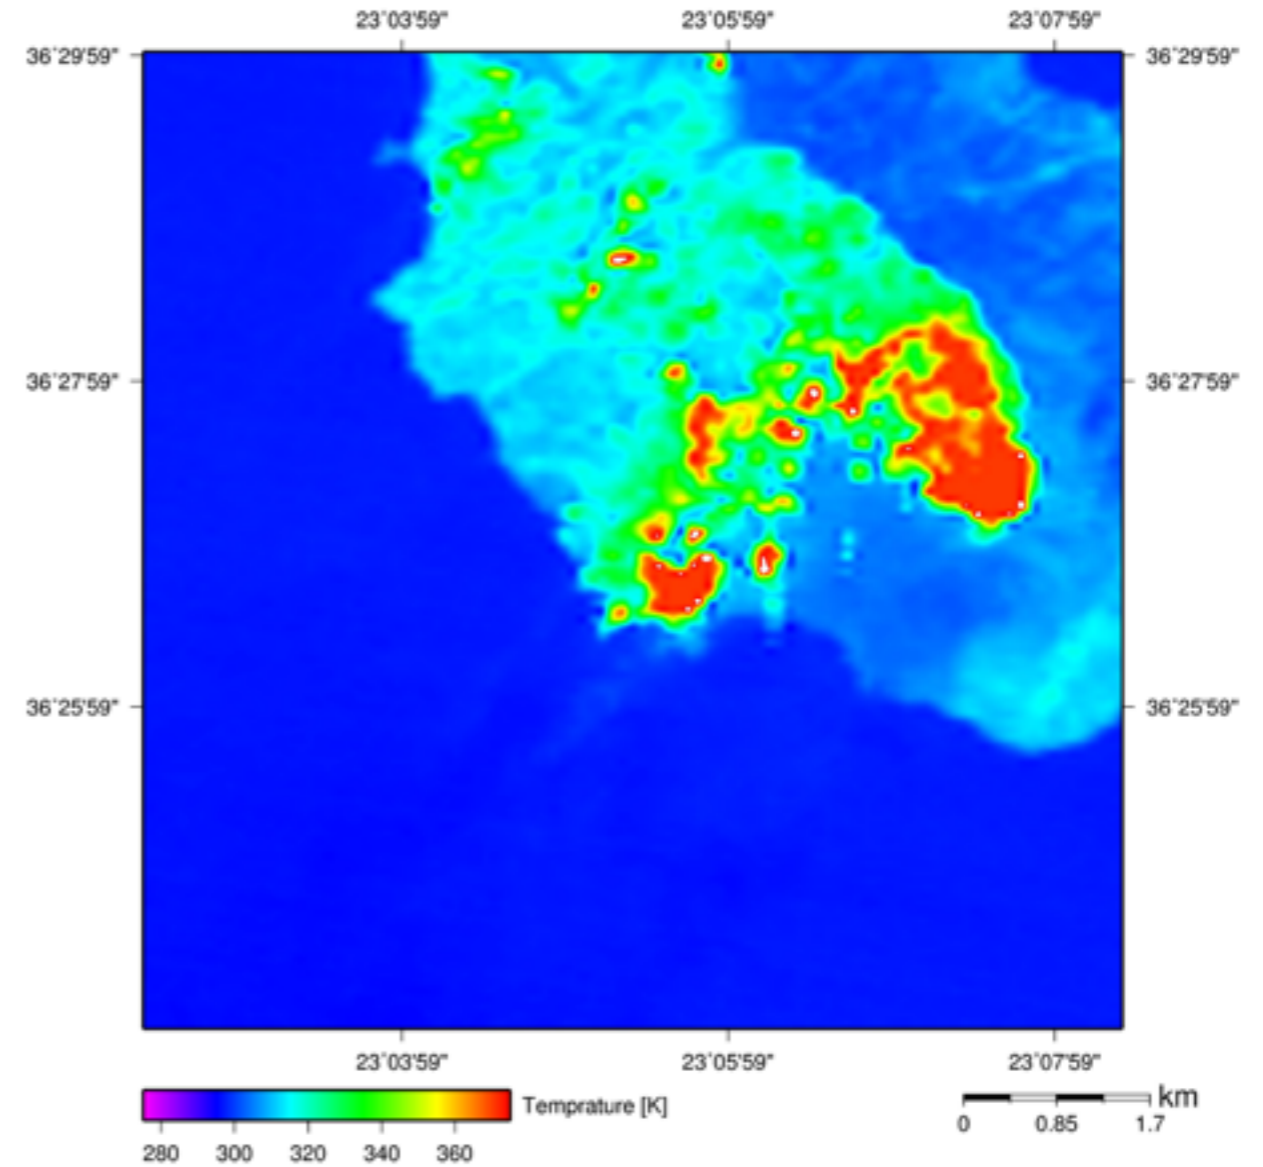

Terra衛星ASTERセンサで、2015年7月17日9時24分(UTC)に撮像した可視画像(15m解像度)

Terra衛星ASTERセンサで、2015年7月17日9時24分(UTC)に撮像した熱画像(90m解像度)

Terra衛星ASTERセンサで、2015年7月17日9時24分(UTC)に撮像した可視画像(15m解像度)

Terra衛星ASTERセンサで、2015年7月17日9時24分(UTC)に撮像した熱画像(90m解像度)