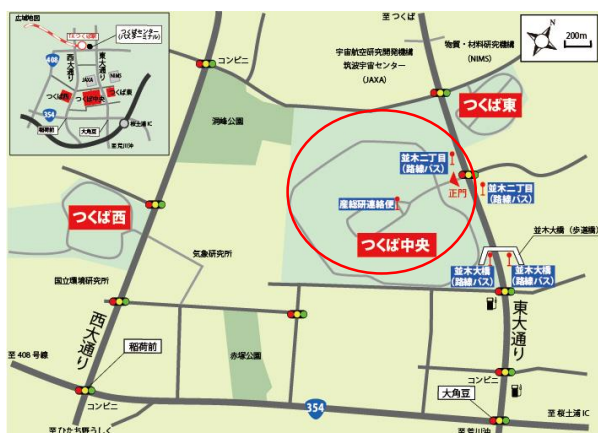

全国TV会議配信します：

北海道センター(第2会議室)・東北センター(TV会議室)・FREA(本館3F共用会議室)・東京本部(第1会議室)・臨海副都心センター(本館4FTV会議室A)・中部センター(第2会議室)・関西センター(第1会議室)・中国センター(小会議室2)・四国センター(所議室)・九州センター(TV会議室)

事前申込はメールにて受付中

E-mail: div-sec-ml@aist.go.jp

	氏名	所属 (研究所、大学等)	E-mail
1			
2			
3			
4			
5			
6			

※お申し込みの際にご連絡いただいた個人情報は、講演会の運営にのみ利用させていただきます。

FAX : 029-862-6882

E-mail : div-sec-ml@aist.go.jp

<< 「産総研つくば中央」までのご案内 >>

■つくばエクスプレス「つくば駅」

AIST連絡バス停を利用、又は4番バス停から関東鉄道バス「荒川沖駅（西口）行（並木経由）」、「筑波宇宙センター経由（学園南循環）」または「桜ニュータウン行」ご乗車、「並木二丁目」で下車してください。タクシーをご利用の場合、約15分です。

■JR常磐線「荒川沖駅」

「上野駅」から60分。西口4番のりばから関東鉄道バス「筑波大学中央行」または「つくばセンター行（並木経由）」ご乗車、「並木二丁目」下車、「産総研つくば中央」まで徒歩3分です。タクシーをご利用の場合、約15分です。