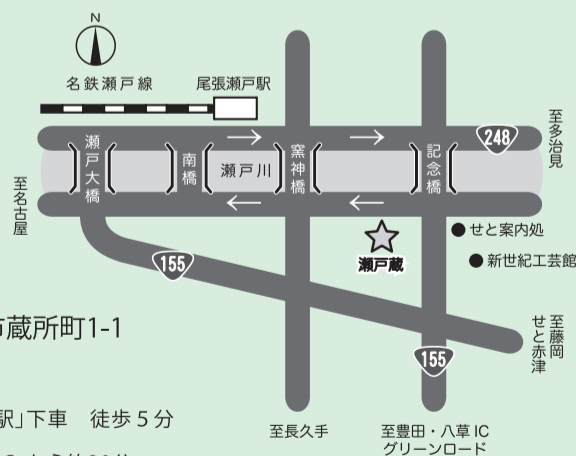

本展
瀬戸展

2017.7.6thu-10mon/10:00-18:00

[最終日は16:00まで]

会場：瀬戸蔵 4F多目的ホール

通常展

特別展

〒489-0813 愛知県瀬戸市蔵所町1-1

- ◎電車 名鉄瀬戸線「尾張瀬戸駅」下車 徒歩5分
- ◎車 東名高速道路「名古屋IC」から約30分
東海環状自動車道「せと赤津IC」から約10分
駐車場189台(有料:1時間無料、以後1時間ごとに100円)

共催： 瀬戸市・瀬戸焼振興協会
瀬戸地域窯業技術協議会
あいち産業科学技術総合センター瀬戸窯業技術センター

巡回展
岐阜展

2017.10.14sat-18wed/10:00-18:00

会場：セラミックパークMINO 小会議室

通常展

〒507-0801 岐阜県多治見市東町4丁目2-5

TEL 0572-28-3200

- ◎電車 JR「多治見駅」下車 タクシーで約10分
- ◎バス 多治見市コミュニティバス・ききょうバス「セラミックパークMINO」下車
東鉄バス・瑞浪駅前行き、妻木行き「セラパーク・現代陶芸美術館」下車
- ◎車 中央自動車道「多治見IC」から約10分
駐車場312台