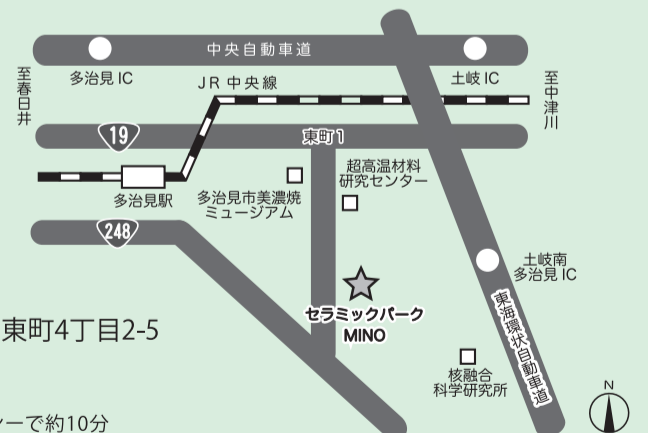

本展
瀬戸展

2017.7.6thu-10mon/10:00-18:00

[最終日は16:00まで]

会場：瀬戸蔵 4F多目的ホール

通常展

特別展

〒489-0813 愛知県瀬戸市蔵所町1-1

- ◎電車 名鉄瀬戸線「尾張瀬戸駅」下車 徒歩5分
- ◎車 東名高速道路「名古屋IC」から約30分
東海環状自動車道「せと赤津IC」から約10分
駐車場189台(有料:1時間無料、以後1時間ごとに100円)

共催： 瀬戸市・瀬戸焼振興協会
瀬戸地域窯業技術協議会
あいち産業科学技術総合センター瀬戸窯業技術センター

巡回展
岐阜展

2017.10.14sat-18wed/10:00-18:00

会場：セラミックパークMINO 小会議室

通常展

〒507-0801 岐阜県多治見市東町4丁目2-5

TEL 0572-28-3200

- ◎電車 JR「多治見駅」下車 タクシーで約10分
- ◎バス 多治見市コミュニティバス・ききょうバス「セラミックパークMINO」下車
東鉄バス・瑞浪駅前行き、妻木行き「セラパーク・現代陶芸美術館」下車
- ◎車 中央自動車道「多治見IC」から約10分
駐車場312台