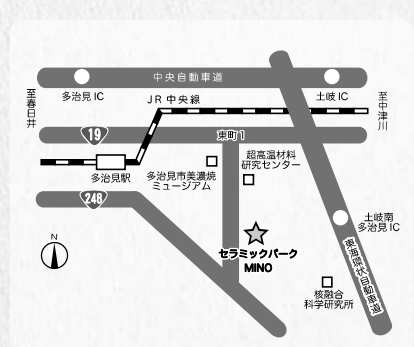

### 瀬戸展

2016.7.7thu-11mon/10:00-18:00 [最終日は16:00まで]

瀬戸蔵 4F多目的ホール 〒489-0813 愛知県瀬戸市蔵所町1-1

共催：瀬戸市／瀬戸焼振興協会／瀬戸地域窯業技術協議会  
あいち産業科学技術総合センター瀬戸窯業技術センター

- 電車 ● 名鉄瀬戸線「尾張瀬戸駅」下車 徒歩5分  
車 ● 東名高速道路「名古屋IC」から約30分  
東海環状自動車道「せと赤津IC」から約10分  
駐車場189台(有料:1時間無料、以後1時間ごとに100円)

### 岐阜展

2016.10.8sat-11tue/10:00-17:00 [最終日は16:00まで]

セラミックパークMINO 展示ホール

〒507-0801 岐阜県多治見市東町4丁目2-5  
TEL 0572-28-3200

共催：多治見市／土岐市／瑞浪市／岐阜県陶磁器工業協同組合連合会  
岐阜県陶磁器デザイン協議会

- 電車 ● JR「多治見駅」下車 タクシーで約10分  
バス ● 多治見市コミュニティバス・ききょうバス「セラミックパークMINO」下車  
東鉄バス・瑞浪駅前行き、妻木行き「セラパーク・現代陶芸美術館」下車  
車 ● 中央自動車道「多治見IC」から約10分  
駐車場312台