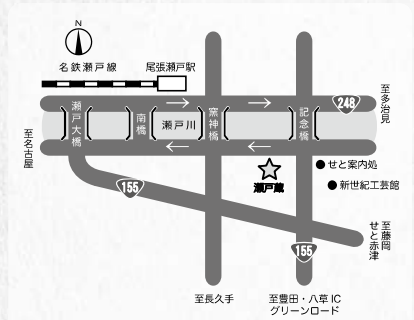

### 瀬戸展

2016.7.7thu-11mon/10:00-18:00 [最終日は16:00まで]

瀬戸蔵 4F多目的ホール 〒489-0813 愛知県瀬戸市蔵所町1-1

共催：瀬戸市／瀬戸焼振興協会／瀬戸地域窯業技術協議会  
あいち産業科学技術総合センター瀬戸窯業技術センター

- 電車 ● 名鉄瀬戸線「尾張瀬戸駅」下車 徒歩5分  
車 ● 東名高速道路「名古屋IC」から約30分  
東海環状自動車道「せと赤津IC」から約10分  
駐車場189台(有料:1時間無料、以後1時間ごとに100円)

### 岐阜展

2016.10.8sat-11tue/10:00-17:00 [最終日は16:00まで]

セラミックパークMINO 展示ホール

〒507-0801 岐阜県多治見市東町4丁目2-5  
TEL 0572-28-3200

共催：多治見市／土岐市／瑞浪市／岐阜県陶磁器工業協同組合連合会  
岐阜県陶磁器デザイン協議会

- 電車 ● JR「多治見駅」下車 タクシーで約10分  
バス ● 多治見市コミュニティバス・ききょうバス「セラミックパークMINO」下車  
東鉄バス・瑞浪駅前行き、妻木行き「セラパーク・現代陶芸美術館」下車  
車 ● 中央自動車道「多治見IC」から約10分  
駐車場312台