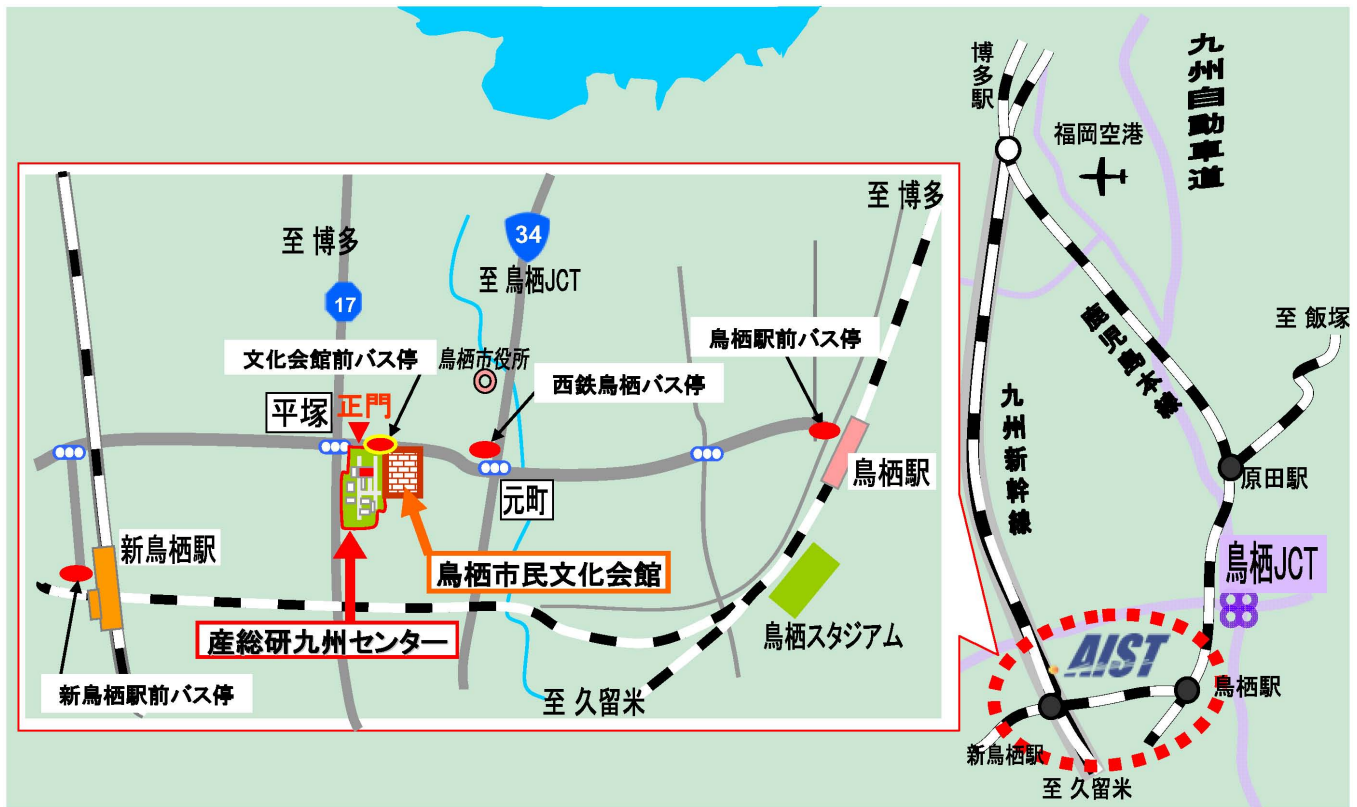

アクセスマップ

1. 公共交通機関をご利用の場合

1) 福岡空港 → 博多駅 福岡市営地下鉄空港線 乗車 / 5分(250円)

● 在来線をご利用の場合

1) 博多駅 → 鳥栖駅

- ・ JR鹿児島本線 乗車 / 25分(特急)博多-鳥栖2枚きっぷ(往復1,600円)
- ・ JR鹿児島本線 乗車 / 35分(快速)(540円)

2) 鳥栖駅 → 九州センター (1.8km)

★徒歩 / 25分

★タクシー / 7分

★西鉄バス / 鳥栖駅出口正面20m「鳥栖駅前」バス停

- ・ 乗車: 「鳥栖駅前」バス停 → 下車: 「文化会館前」バス停
…(3・5番) 「下野」行、「西部工業団地口」行
◎バス所要時間: 7分、160円 → 下車後、徒歩 1分
- ・ 乗車: 「鳥栖駅前」バス停 → 下車: 「西鉄鳥栖」バス停
…(0・1・2・6・10・41・43番)西鉄鳥栖方面」行
◎バス所要時間: 5分、160円 → 下車後、徒歩 5分

バス時刻表 JR鳥栖駅前→産総研九州センターへ
行先番号詳細は西鉄バス(にしてつグループ)ホームページをご覧ください
3・5 JR鳥栖駅前(平日)→文化会館前方面
0・1・2・6・10・41・43 JR鳥栖駅前(平日)→西鉄鳥栖方面

●九州新幹線をご利用の場合

1) 博多駅 → 新鳥栖駅

- ・ JR九州新幹線 乗車 / 14分(新幹線)
博多-新鳥栖(片道自由席1,370円 指定席2,450円)

2) 新鳥栖駅 → 九州センター (1.5km)

★徒歩 / 18分

★タクシー / 5分

★西鉄バス / 新鳥栖駅西口より「新鳥栖駅前」バス停

- ・ 乗車: 「新鳥栖駅前」バス停 → 下車: 「文化会館前」バス停 …(3・5番)「JR鳥栖駅」行
◎バス所要時間: 5分、150円 → 下車後、徒歩 1分

バス時刻表 JR鳥栖駅前→産総研九州センターへ
行先番号詳細は西鉄バス(にしてつグループ)ホームページをご覧ください
3・5 新鳥栖駅前(平日)→文化会館方面