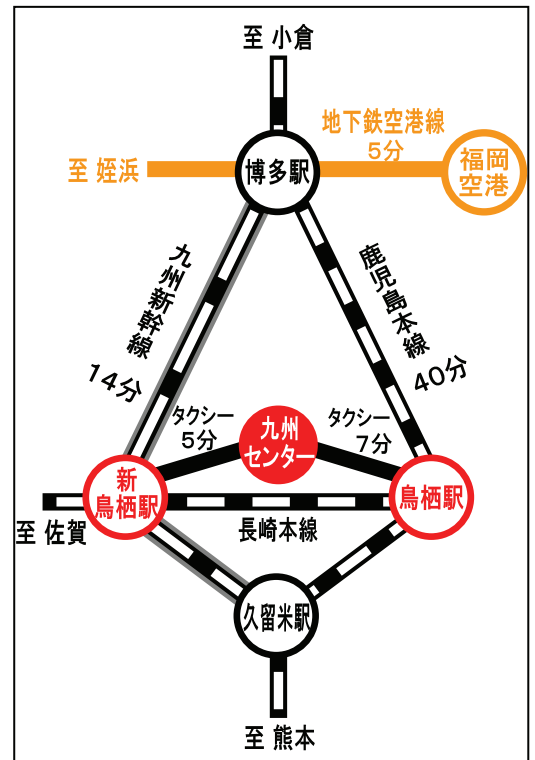

バス時刻表 JR鳥栖駅前→産総研九州センターへ
行先番号詳細は西鉄バス(にしてつグループ)ホームページをご覧ください
3・5 JR鳥栖駅前(平日)→文化会館前方面
0・1・2・6・10・41・43 JR鳥栖駅前(平日)→西鉄鳥栖方面

●九州新幹線をご利用の場合

1) 博多駅 → 新鳥栖駅

- ・ JR九州新幹線 乗車 / 14分(新幹線)
博多-新鳥栖(片道自由席1,370円 指定席2,450円)

2) 新鳥栖駅 → 九州センター (1.5km)

★徒歩 / 18分

★タクシー / 5分

★西鉄バス / 新鳥栖駅西口より「新鳥栖駅前」バス停

- ・ 乗車: 「新鳥栖駅前」バス停 → 下車: 「文化会館前」バス停 …(3・5番)「JR鳥栖駅」行
◎バス所要時間: 5分、150円 → 下車後、徒歩 1分

バス時刻表 JR鳥栖駅前→産総研九州センターへ
行先番号詳細は西鉄バス(にしてつグループ)ホームページをご覧ください
3・5 新鳥栖駅前(平日)→文化会館方面